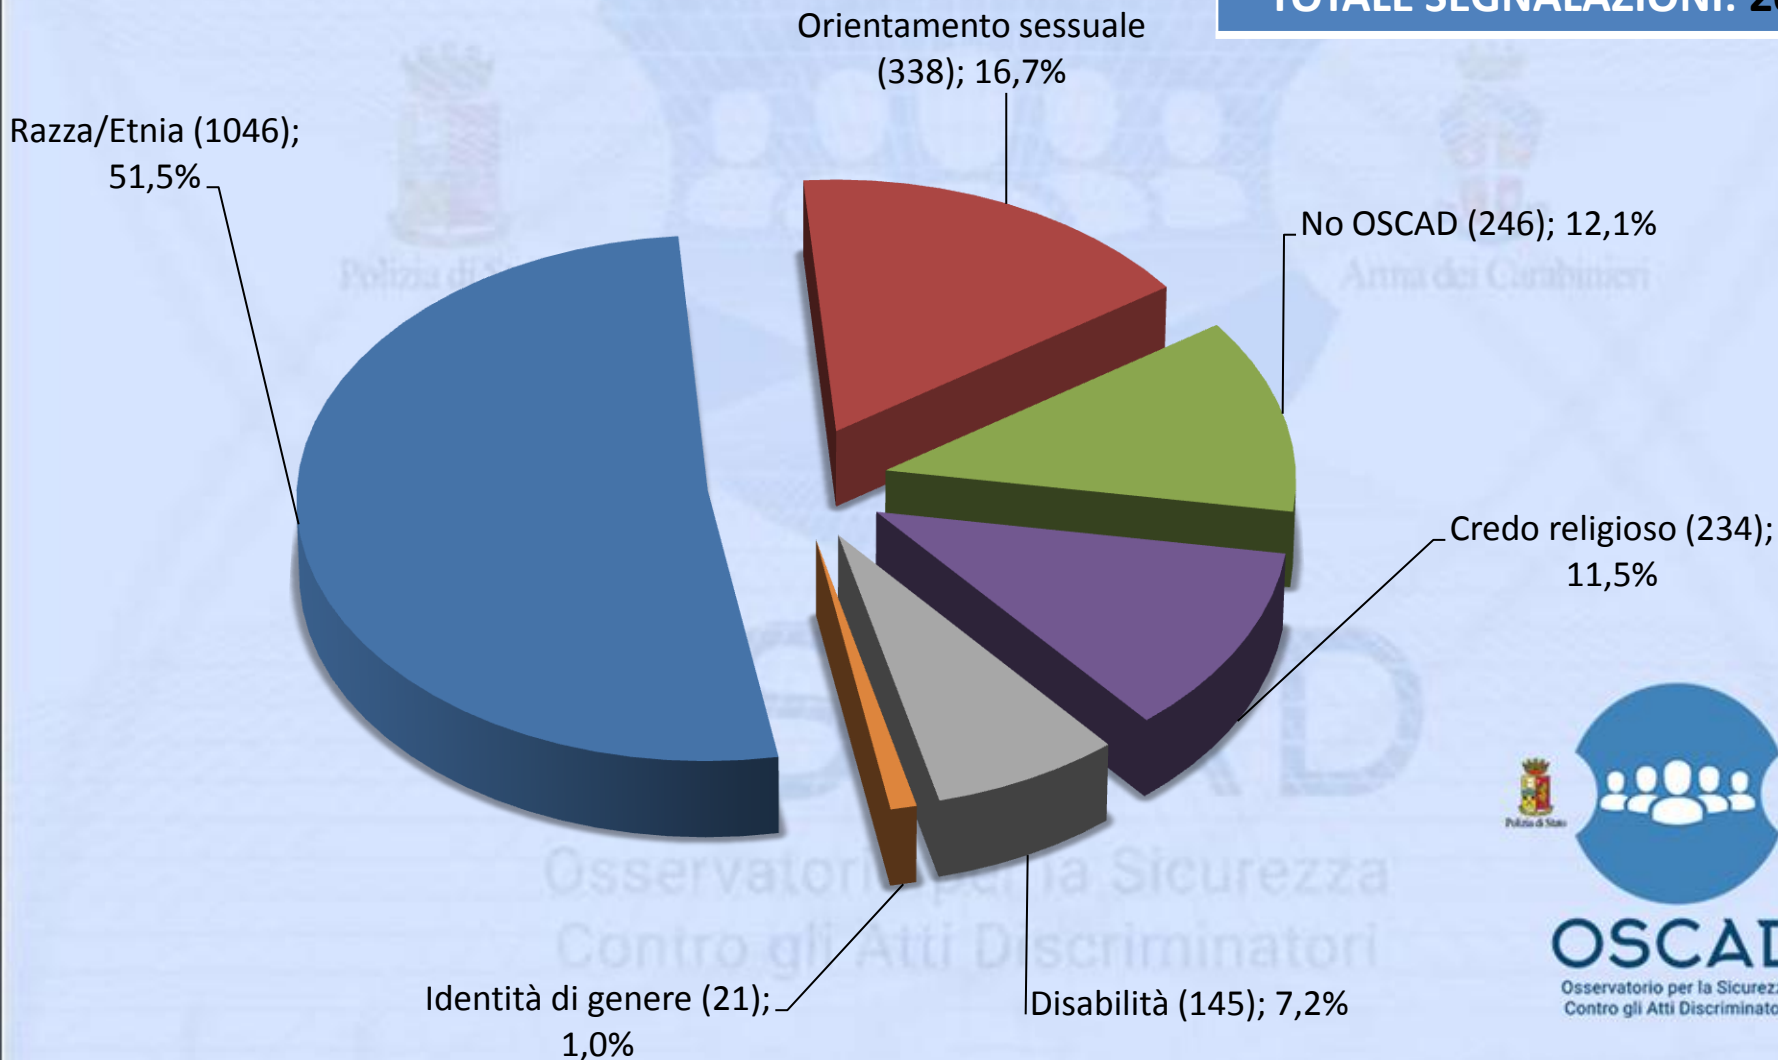

Totale segnalazioni pervenute

(10 settembre 2010 - 31 dicembre 2017)

TOTALE SEGNALAZIONI: 2030

Arrestati	Denunciati
304	840

Ambito discriminatorio delle segnalazioni pervenute

(10 settembre 2010 - 31 dicembre 2017)

TOTALE SEGNALAZIONI: 2030

Segnalazioni costituenti reato

(10 settembre 2010 - 31 dicembre 2017)

TOTALE SEGNALAZIONI: 1036

Razza/Etnia (622);
60,0%

Credo religioso (187);
18,1%

Orientamento sessuale
(140); 13,5%