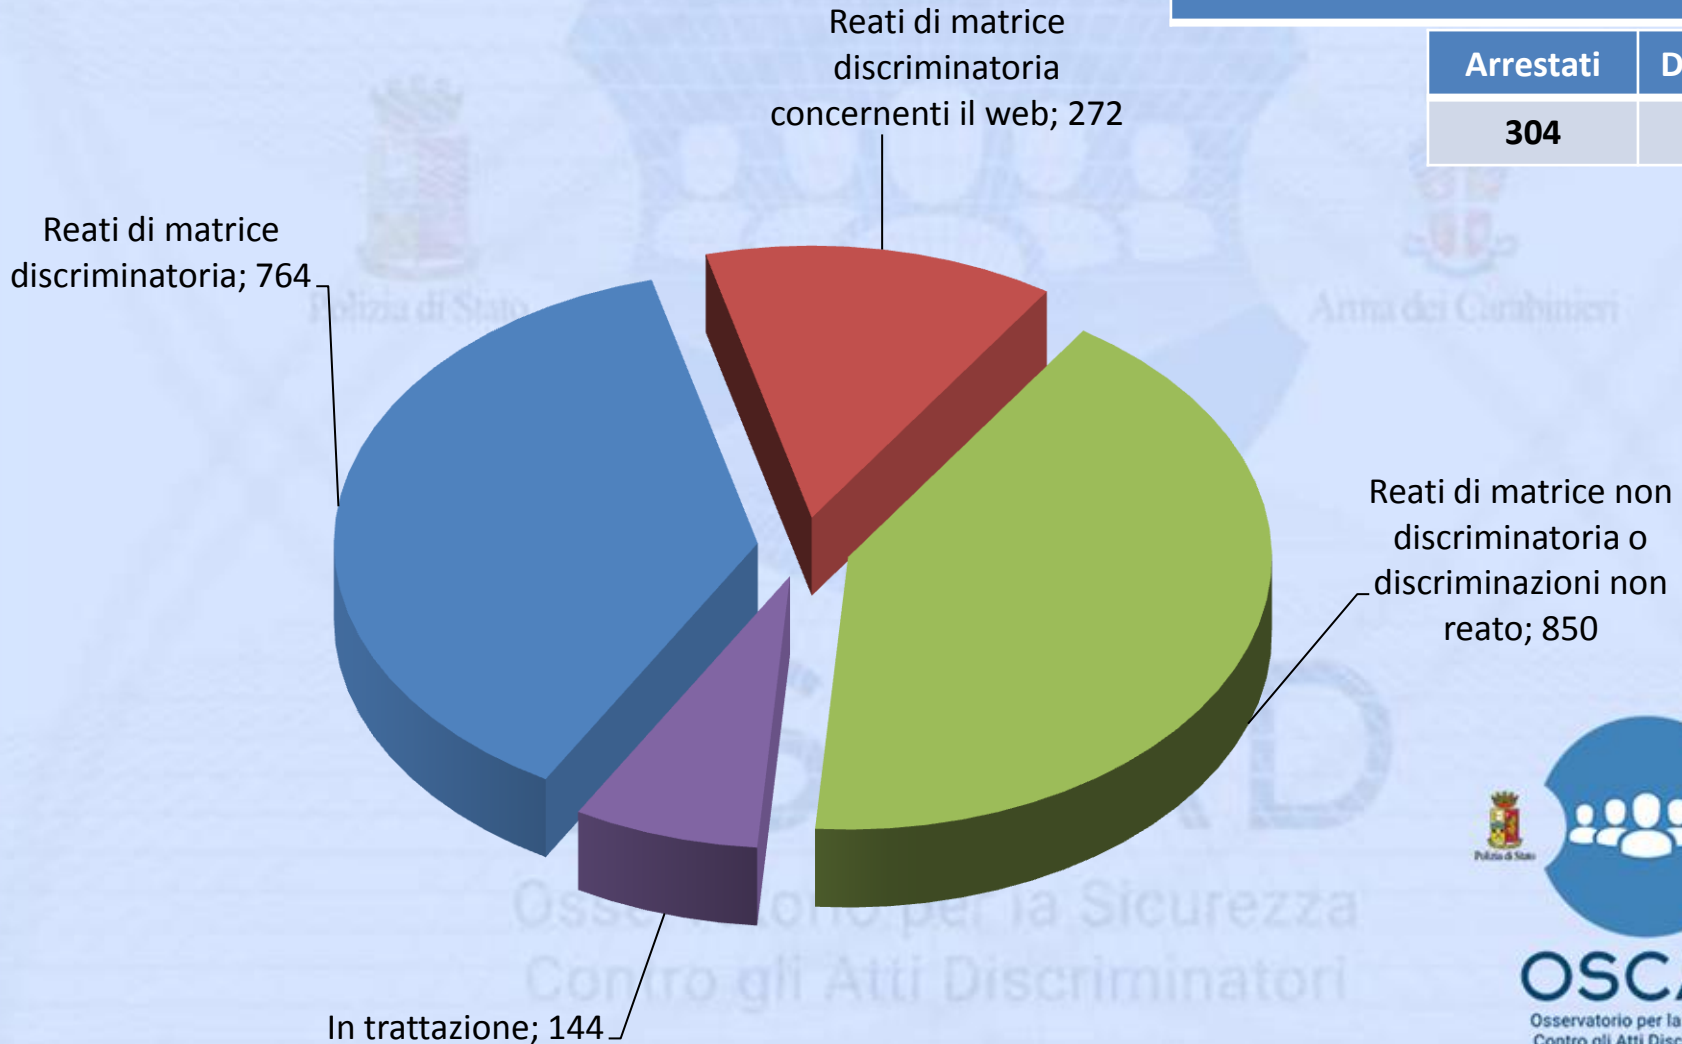

Totale segnalazioni pervenute

(10 settembre 2010 - 31 dicembre 2017)

TOTALE SEGNALAZIONI: 2030

Arrestati	Denunciati
304	840

Ambito discriminatorio delle segnalazioni pervenute

(10 settembre 2010 - 31 dicembre 2017)

TOTALE SEGNALAZIONI: 2030

Segnalazioni costituenti reato

(10 settembre 2010 - 31 dicembre 2017)

TOTALE SEGNALAZIONI: 1036

Razza/Etnia (622);
60,0%

Credo religioso (187);
18,1%

Orientamento sessuale
(140); 13,5%